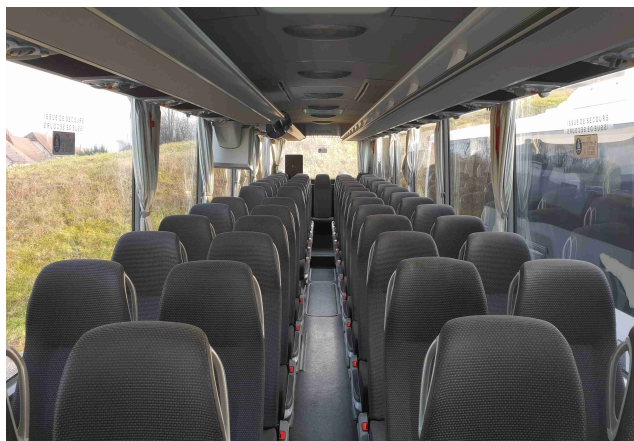

NUMERO 1 dans l'aide à l'achat-vente d'autocars
vous propose :

INFORMATIONS GENERALE

Marque:	MERCEDES
Modèle:	TOURISMO RHD16 M2A
1ère immatriculation:	08/01/2014
kilométrage:	485 000 km
Sièges/seats :	59+1+1
Longueur/size:	13 m
norme EURO :	EURO 5

EQUIPEMENT

Moteur MERCEDES 300kw / 410 cv
Boite vitesse MANUEL

OPTION :
Siège confort inclinable .
Rack à bagage
Climatisation
NO wc NO toilet

New condition

PRIX : 135 000 €UROS H.T.